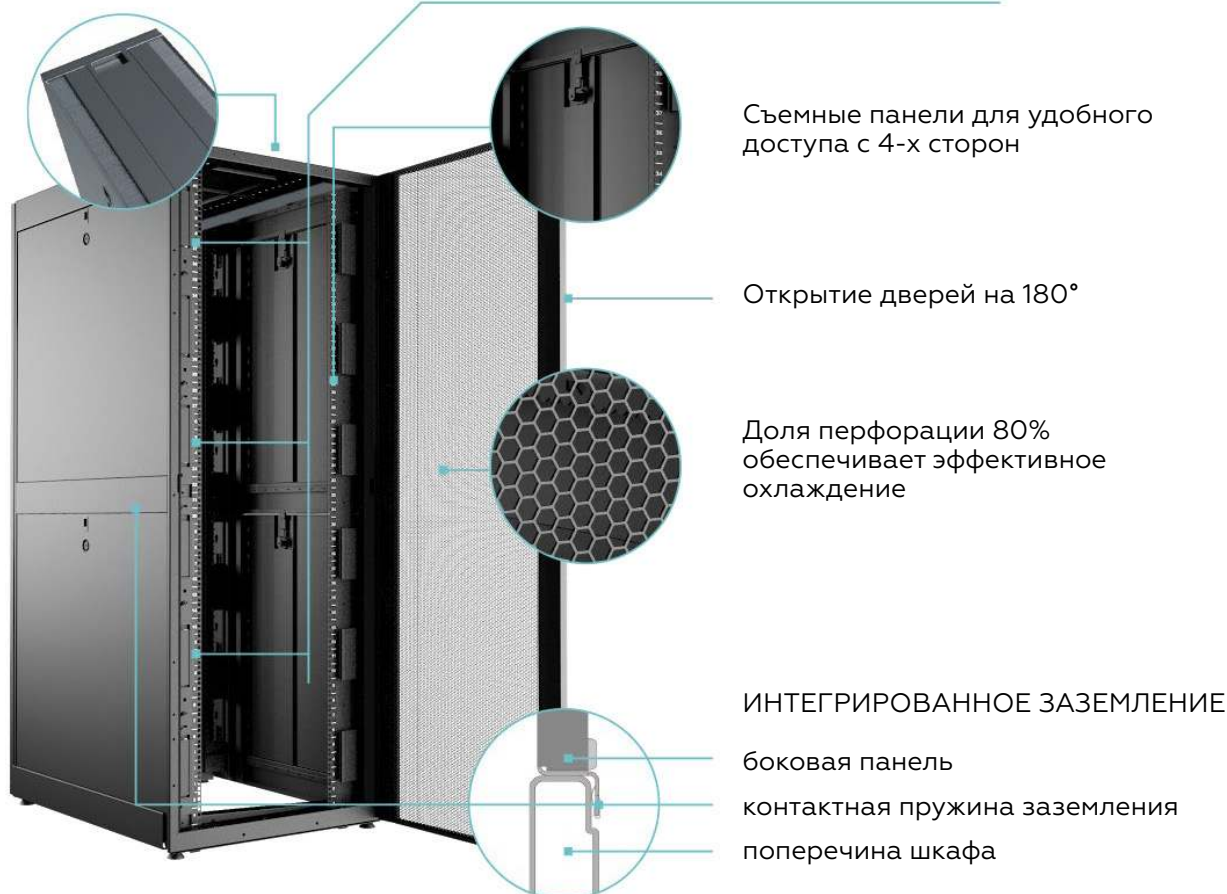

Конструкция шкафа успешно решает задачу для размещения и эксплуатации серверов с глубинами более 1000 мм совместно с вертикальными БРП, не испытывая сложностей в коммутации силовых шнуров по всей высоте стойки.

- 24 U
- 42 U
- 48 U
- 54 U

- В шкафах **Major** конструктивно реализована возможность установки глубокого оборудования без ограничения доступа к монтажной панели и блокам распределения питания за счет максимально возможной полезной глубины, что позволяет установить серверное оборудование длиной более 1000 мм в шкаф с габаритами 1200 мм без блокировки выходных разъемов БРП.
- В шкафах с меньшей глубиной при помощи угловых кронштейнов блоки распределения питания можно разместить разъемами к задней двери без блокировки 19" монтажного пространства.
- Легкосъемная крыша шкафа с разомкнутыми вводами позволяет демонтировать как крышу, так и оборудование, установленное в верхних юнитах, без размыкания кабельных соединений, проходящих через крышу.
- Длинные кабельные вводы, защищенные щеточным ворсом вдоль боковых граней, позволяют удобно выводить кабельные соединения с любой стороны шкафа.
- Шкаф оснащен изоляцией переднего фронта для защиты от перетоков холодного воздуха.
- Шкаф **Major** оборудован эквипотенциальной системой заземления, обеспечивающей непрерывное заземление всех элементов шкафа. Двери шкафа используют проводное подключение к системе заземления.
- В шкафах шириной 750 и 800 мм в 19" профилях расположены вертикальные 19" отсеки, обеспечивающие возможность установки дополнительного оборудования или аксессуаров. Для передней пары 19" профилей предусмотрены 19" заглушки для защиты от перетока воздуха.

## C3.RM MAJOR

Система универсальных кабельных вводов

Комплект для соединения шкафов в единый ряд